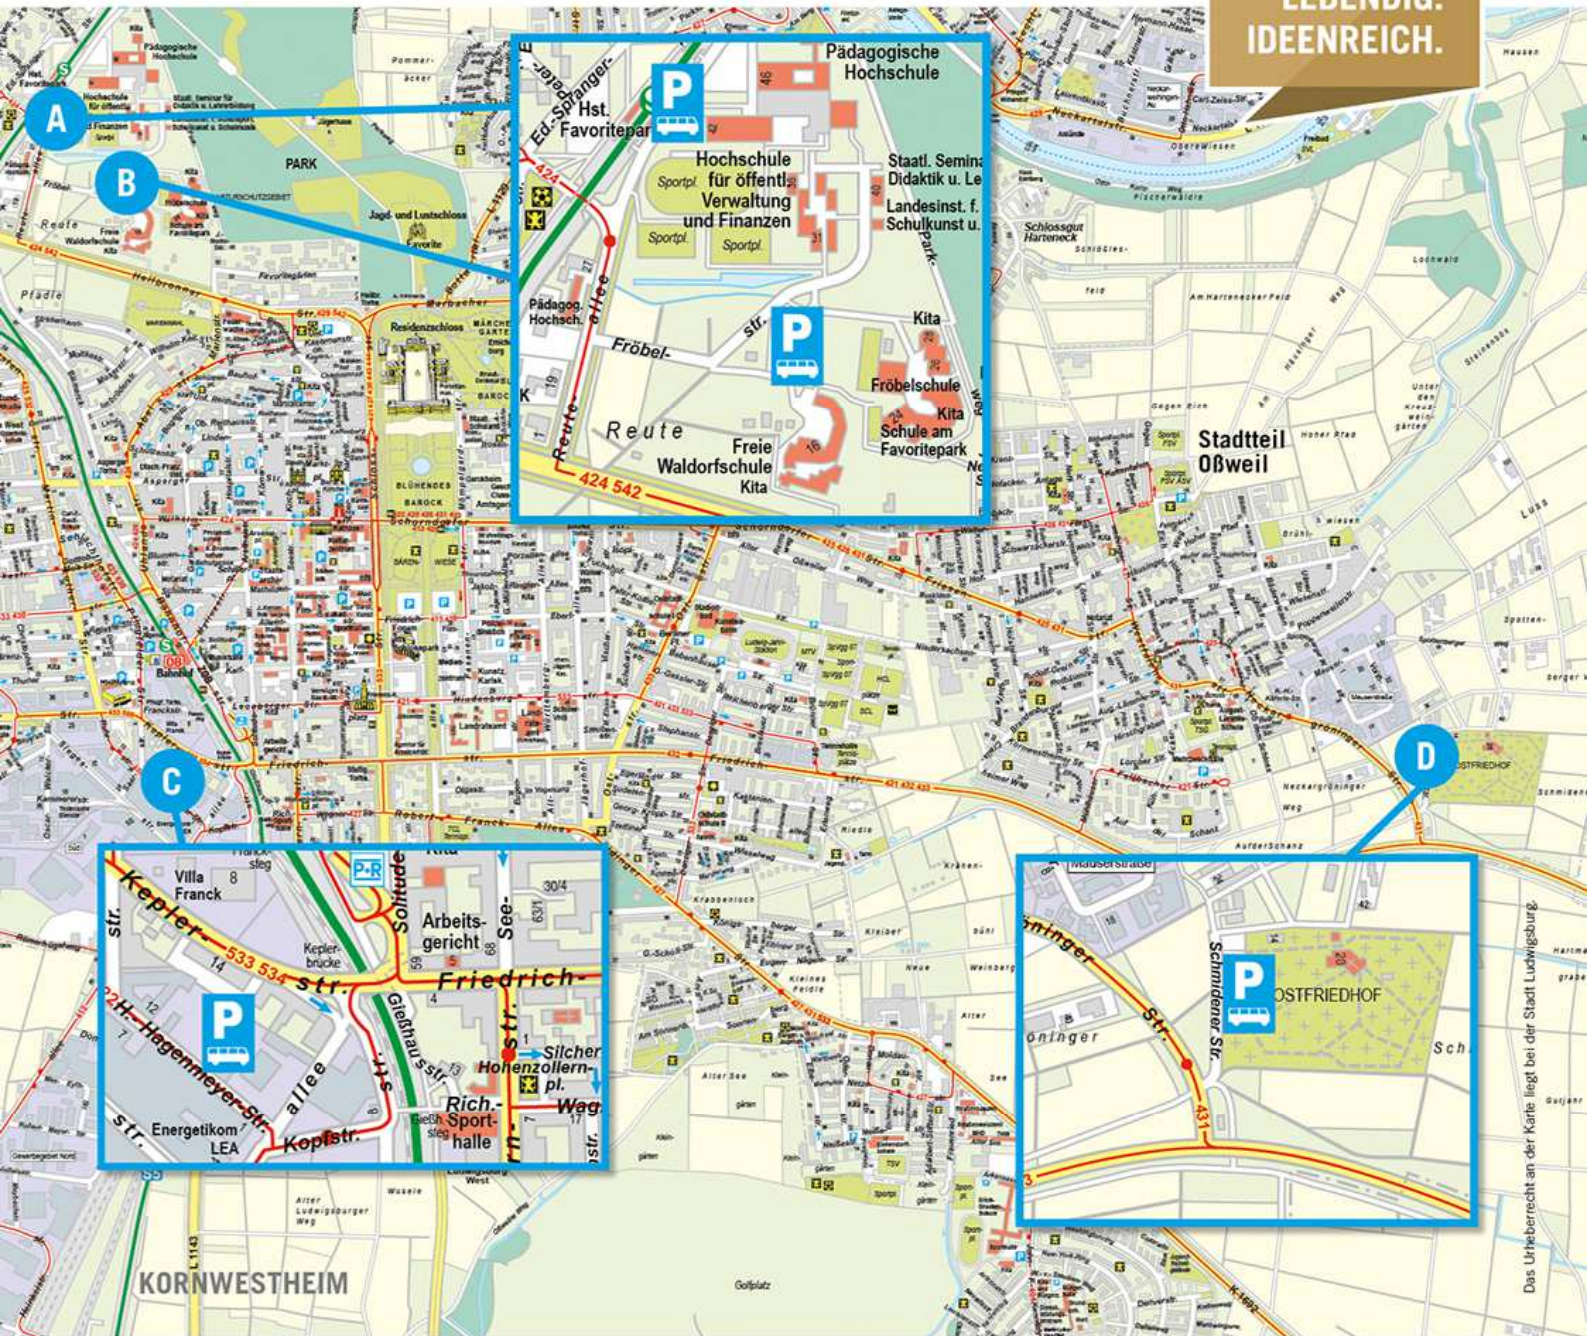

EINLADEND.
LEBENDIG.
IDEENREICH.

Venezianische Messe Ludwigsburg 2016

Busparkplätze vom 9.–11. September 2016

A

Busparkplatz Reuteallee
Reuteallee (Standstreifen)
71634 Ludwigsburg
48°54'32.5"N 9°10'49.7"E
ca. 12–14 Parkplätze

B

Busparkplatz Fröbelschule
Fröbelstraße 26
71634 Ludwigsburg
48°54'23.1"N 9°10'59.3"E
ca. 30–50 Parkplätze

C

Busparkplatz LVL Jäger
Hermann-Hagenmeyer-Straße 4
71636 Ludwigsburg
48°53'17.3"N 9°11'07.6"E
10 Parkplätze

D

Busparkplatz Ostfriedhof
Schmidener Straße 14
71640 Ludwigsburg
48°53'20.8"N 9°14'25.8"E
ca. 15 Parkplätze